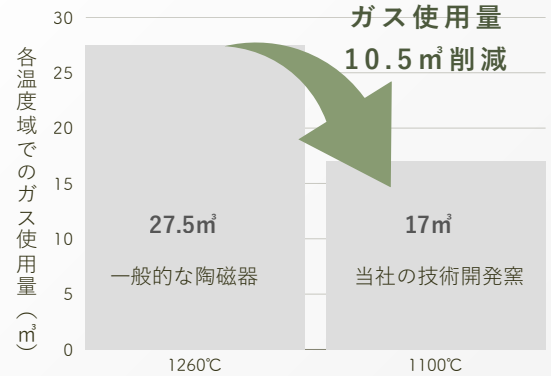

卓上リースに最適なサイズ

お部屋の一角に
高級感を演出

自由な発想でお使いください

マグネットでお皿と台座が取り外し可能です。
両面とも口がなめらかなので、様々な使い方ができます。

この花器は、CO₂の排出を抑えた
独自の製造方法で制作しています

38%
CO₂排出量
削減に成功

製造過程における
半磁器窯化石石油ガス（LPG）使用量

監修：土岐市立半磁器試験場