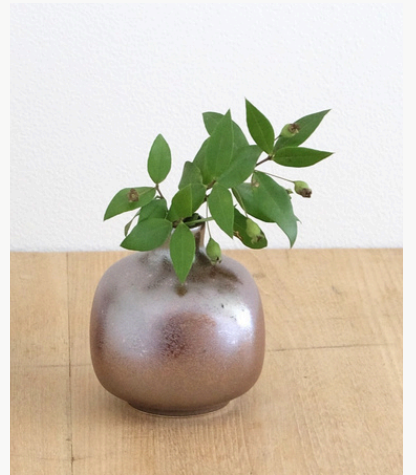

紬実 -つぐみ- ガーネット
PN-0006-GA

サイズ W75×H85 口径20mm
入り数 2
単価 1,200円 税抜
材質 磁器

福来 -ふくら- 金零
PN-0014-KI

サイズ W65×H100mm 口径20mm
入り数 2
単価 1,200円 税抜
材質 磁器

福来 -ふくら- 銀零
PN-0014-GI

サイズ W65×H100mm 口径20mm
入り数 2
単価 1,200円 税抜
材質 磁器