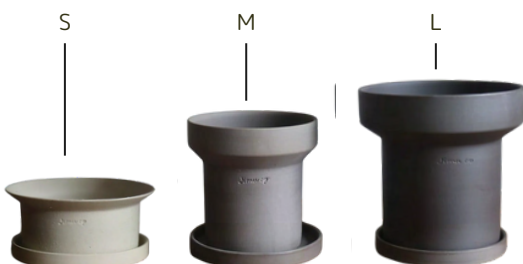

色 サンドベージュ

(ダークグレー、斑点入りはありません)

L(M)サイズ用 PCP-32-ML-PLETE

サイズ ハットさんL(M)サイズ用

入り数 2

単価 200円 税抜

色 ダークグレー・サンドベージュ

(斑点入りはありません)

材質 中温磁器

MサイズとLサイズの受け皿は、兼用になります

NEW!

根っこが
こんにちは!

根っこさん

底面給水ができる hidroカルチャー用の鉢

植物の成長とともに、伸びる根っこ
根っこは、どの穴から出てくるかな?

「まつ毛、生えてきた」

「お髭、伸びた!」

底穴&スリット穴たくさん

hidroカルチャー用の土は落ちにくく、お水は、しっかり吸収できる構造にしました。

表情豊か

お顔には、職人さんが生み出した個性があります。手作りですので、穴の歪みにご理解の上ご購入ください。

根っこさん(ガラス花瓶セット)

Sサイズ	PP-0256-S-TU
サイズ	2号ポットが投げ入れ可能
L花瓶を含む	W80×H90 内径65mm
入り数	12
単価	1,400円 税抜
色	ホワイト・ブラック・グレー