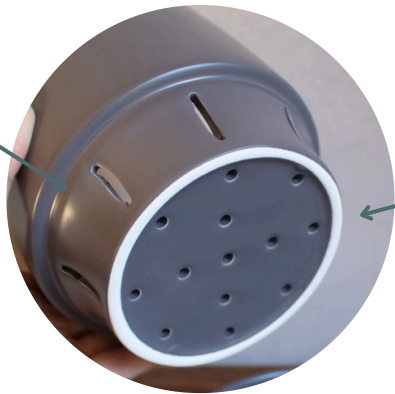

Mサイズ PP-0256-M-TU
サイズ 3号ポットが投げ入れ可能
L花瓶を含む W100×H110 内径95mm
入り数 6
単価 2,000円 税抜
色 ホワイト・ブラック・グレー

材質 半磁器・ガラス

食虫植物専用鉢

根っこがお水を
いつでも吸える！

すーさん

側面にも
スリット

底には、
直径5mmの
穴が多数

受け皿に1~2cm
お水が溜められるので
食虫植物に最適♪
留守の間も安心♪