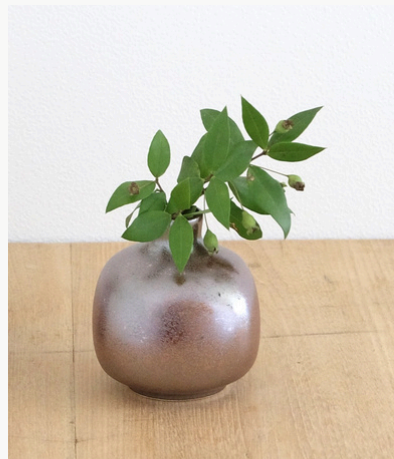

紬実 -つぐみ- ガーネット
PN-0006-GA

サイズ W75×H85 口径20mm
入り数 2
単価 1,200円 税抜
材質 磁器

福来 -ふくら- 金零
PN-0014-KI

サイズ W65×H100mm 口径20mm
入り数 2
単価 1,200円 税抜
材質 磁器

福来 -ふくら- 銀零
PN-0014-GI

サイズ W65×H100mm 口径20mm
入り数 2
単価 1,200円 税抜
材質 磁器