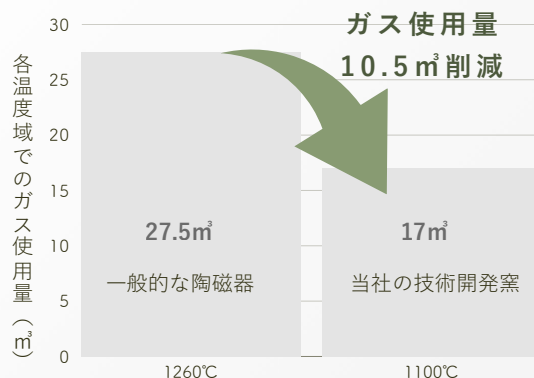

お正月

お正月飾りを置いて
新年を迎える

キャンドル

卓上リースに最適なサイズ

お部屋の一角に
高級感を演出

自由な発想でお使いください

マグネットでお皿と台座が取り外し可能です。
両面とも口がなめらかなので、様々な使い方ができます。

この花器は、CO₂の排出を抑えた
独自の製造方法で制作しています

38%
CO₂排出量
削減に成功

製造過程における
半磁器窯化石石油ガス（LPG）使用量

監修：土岐市立半磁器試験場

マグネットツーク

台座の種類 まる

Sサイズ PP-0237S

サイズ 皿：W210×H30mm
台座：W75×H65 口径55 底寸50mm

入り数 6
単価 3,500円 税抜