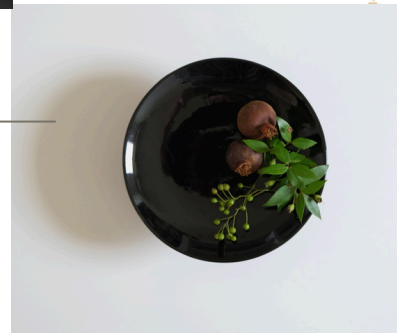

お正月

お正月飾りを置いて
新年を迎える

キャンドル

卓上リースに最適なサイズ

お部屋の一角に
高級感を演出

自由な発想でお使いください

マグネットでお皿と台座が取り外し可能です。
両面とも口がなめらかなので、様々な使い方ができます。

この花器は、CO₂の排出を抑えた
独自の製造方法で制作しています